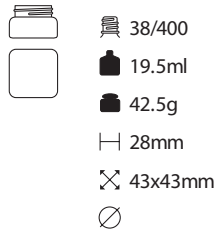

YC-0021

 鼻 38/400
 19.5ml
 42.5g
 30mm
 43mm

YC-0022

 鼻 48/400
 36.5ml
 70g
 33mm
 54mm

YC-0024

 鼻 33/400
 19ml
 42.5g
 37mm
 38mm

YC-0025

 鼻 38/400
 36.5ml
 60g
 47mm
 43mm

YC-0026

 鼻 45/400
 59ml
 90g
 53.5mm
 50.5mm

YC-0023

 鼻 53/400
 58ml
 105g
 41mm
 59mm

YC-0029

YC-0032

YC-0033

YC-0037

CJ00-035

JH-1744

L-1556

肩 20/415
■ 163ml
■ 171g
H 170.5mm
⊗
∅ 44mm

L-1058

肩 20/415
■ 109ml
■ 122g
H 112.50mm
⊗
∅ 44mm

L-1261

肩 24/410
■ 131ml
■ 144g
H 133mm
⊗ 43x55mm
∅

L-0556

肩 20/410
■ 57ml
■ 80g
H 94mm
⊗ 31x48mm
∅

L-1237

肩 24/410
■ 207ml
■ 195g
H 135mm
⊗
∅ 51mm

L-1019

肩 24/410
■ 107ml
■ 116g
H 104.5mm
⊗
∅ 48mm

L-0307

肩 22/400
■ 36ml
■ 54g
H 77.5mm
⊗
∅ 33mm