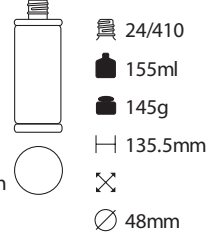

L-0556

肩 20/410
■ 57ml
■ 80g
H 94mm
⊗ 31x48mm
∅

L-1237

肩 24/410
■ 207ml
■ 195g
H 135mm
⊗
∅ 51mm

L-1019

肩 24/410
■ 107ml
■ 116g
H 104.5mm
⊗
∅ 48mm

L-0307

肩 22/400
■ 36ml
■ 54g
H 77.5mm
⊗
∅ 33mm

L-0208

肩 22/400
■ 28ml
■ 48g
H 66.5mm
⊗
∅ 33mm

L-1521

24/415
161ml
182g
147.7mm
68x35mm
Ø

L-1515

22/415
159ml
180g
147.7mm
64x34.5mm
Ø

L-1218

22/415
128ml
149g
133mm
60x30mm
Ø

L-1602

20/415
160ml
184g
153mm
59.5x35.5mm
Ø

L-0905

24/410
110ml
133g
135mm
60x34mm
Ø

L-1510

20/415
155ml
169g
138mm
70x33.5mm
Ø

L-1353

24/410
135ml
152g
103.5mm
53x40x41mm
Ø

L-1511

24/410
155ml
145g
135.5mm
Ø 48mm

L-0105

L-0313

YP-0021

L-060

L-0319

L-0002