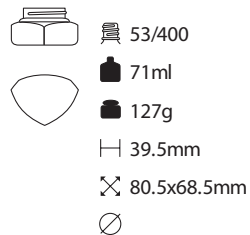

YC-0021

 鼻 38/400
 19.5ml
 42.5g
 30mm
 43mm

YC-0022

 鼻 48/400
 36.5ml
 70g
 33mm
 54mm

YC-0024

 鼻 33/400
 19ml
 42.5g
 37mm
 38mm

YC-0025

 鼻 38/400
 36.5ml
 60g
 47mm
 43mm

YC-0026

 鼻 45/400
 59ml
 90g
 53.5mm
 50.5mm

YC-0023

 鼻 53/400
 58ml
 105g
 41mm
 59mm

YC-0029

YC-0032

YC-0033

YC-0037

CJ00-035

JH-1744

L-1556

肩 20/415
■ 163ml
■ 171g
H 170.5mm
⊗
∅ 44mm

L-1058

肩 20/415
■ 109ml
■ 122g
H 112.50mm
⊗
∅ 44mm

L-1261

肩 24/410
■ 131ml
■ 144g
H 133mm
⊗ 43x55mm
∅

L-0556

肩 20/410
■ 57ml
■ 80g
H 94mm
⊗ 31x48mm
∅

L-1237

肩 24/410
■ 207ml
■ 195g
H 135mm
⊗
∅ 51mm

L-1019

肩 24/410
■ 107ml
■ 116g
H 104.5mm
⊗
∅ 48mm

L-0307

肩 22/400
■ 36ml
■ 54g
H 77.5mm
⊗
∅ 33mm