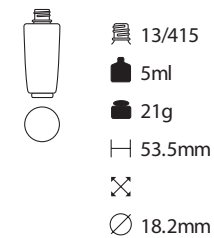

YN-0016

-  13/415
-  6ml
-  17.5g
-  36mm
-  23x23mm
- 

YN-0066

-  13/415
-  12ml
-  33g
-  49.4mm
-  30x27mm
- 

CJ9-020

-  13/415
-  8.9ml
-  21g
-  40.43mm
-  25.2x29.8mm
- 

N-0158

-  13/415
-  16.8ml
-  31g
-  46.2mm
-  30x30mm
- 

N-0157

Y N-0052

Y N-0053

Y N-0084

N-0198

 13/415
 6ml
 14.8g
 52.95mm
 17.3mm

CJ9-053

 13/415
 9ml
 18.5g
 58.8mm
 17.5x21mm

N-0205

 13/415
 8.8ml
 26g
 57mm
 21x26.34mm

P-0036

 13/415
 8.5ml
 22g
 66.9mm
 23x17.65mm

CJ-0021

 15mm
 16.5ml
 31.5g
 73mm
 24x18mm

YN-0082

 10/425
 5.1ml
 22g
 43.8mm
 28.89x25.02mm