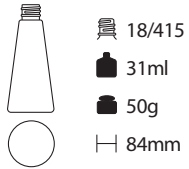

24/410
88ml
125g
H 122mm
54.5x33mm
Ø

L-0906

24/415
99ml
120g
H 103.5mm
68x35mm
Ø

L-1211

20/410
124ml
144g
H 126mm
39.5x45mm
Ø

L-1212

24/410
124ml
200g
H 90mm
65x41.5mm
Ø

L-0611

18/415
69ml
63g
H 70mm
Ø 56mm

L-1274

L-0558

L-0361

L-0363

L-0253

L-1517

L-0309

L-0506

L-0808

L-0605

L-1275

18/415
129ml
159g
H 145mm
45x28.8mm
56.6mm

L-0656

18/415
66ml
95g
H 122mm
45x28.8mm
46mm

L-0360

18/415
41ml
65g
H 96mm
45x28.8mm
41mm

L-0251

18/415
31ml
50g
H 84mm
45x28.8mm
38mm

L-0321

20/410
32ml
50g
H 70mm
40x28.8mm
31mm

L-0322

24/410
39ml
51g
H 61mm
46.3x36mm
31mm

L-0151