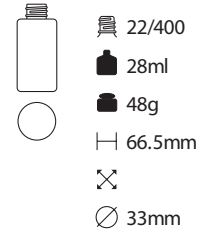

CJ00-035

JH-1744

L-1556

肩 20/415
■ 163ml
■ 171g
H 170.5mm
⊗
∅ 44mm

L-1058

肩 20/415
■ 109ml
■ 122g
H 112.50mm
⊗
∅ 44mm

L-1261

肩 24/410
■ 131ml
■ 144g
H 133mm
⊗ 43x55mm
∅

L-0556

肩 20/410
■ 57ml
■ 80g
H 94mm
⊗ 31x48mm
∅

L-1237

肩 24/410
■ 207ml
■ 195g
H 135mm
⊗
∅ 51mm

L-1019

肩 24/410
■ 107ml
■ 116g
H 104.5mm
⊗
∅ 48mm

L-0307

肩 22/400
■ 36ml
■ 54g
H 77.5mm
⊗
∅ 33mm

L-0208

肩 22/400
■ 28ml
■ 48g
H 66.5mm
⊗
∅ 33mm

L-1521

24/415
161ml
182g
147.7mm
68x35mm
Ø

L-1515

22/415
159ml
180g
147.7mm
64x34.5mm
Ø

L-1218

22/415
128ml
149g
133mm
60x30mm
Ø

L-1602

20/415
160ml
184g
153mm
59.5x35.5mm
Ø

L-0905

24/410
110ml
133g
135mm
60x34mm
Ø

L-1510

20/415
155ml
169g
138mm
70x33.5mm
Ø

L-1353

24/410
135ml
152g
103.5mm
53x40x41mm
Ø