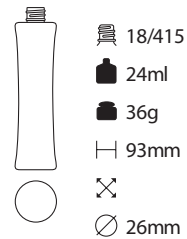

L-0556

肩 20/410
■ 57ml
■ 80g
H 94mm
⊗ 31x48mm
∅

L-1237

肩 24/410
■ 207ml
■ 195g
H 135mm
⊗
∅ 51mm

L-1019

肩 24/410
■ 107ml
■ 116g
H 104.5mm
⊗
∅ 48mm

L-0307

肩 22/400
■ 36ml
■ 54g
H 77.5mm
⊗
∅ 33mm

24/410
88ml
125g
H 122mm
54.5x33mm
Ø

L-0906

24/415
99ml
120g
H 103.5mm
68x35mm
Ø

L-1211

20/410
124ml
144g
H 126mm
39.5x45mm
Ø

L-1212

24/410
124ml
200g
H 90mm
65x41.5mm
Ø

L-0611

18/415
69ml
63g
H 70mm
Ø 56mm

L-1274

L-0558

L-0361

L-0363

L-0253

L-1517

L-0309

L-0506

L-0808

L-0605

L-1275

18/415
129ml
159g
H 145mm
45x28.8mm
56.6mm

L-0656

18/415
66ml
95g
H 122mm
45x28.8mm
46mm

L-0360