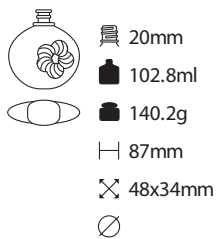

16009

肩 15mm
 容 93.5ml
 重 146.5g
 高 90mm
 宽 60x28mm
 底 ∅

16013

肩 20mm
 容 106ml
 重 162.2g
 高 120mm
 宽 43x36mm
 底 ∅

16014

肩 20mm
 容 114ml
 重 165.9g
 高 115mm
 宽 ∅
 底 ∅ 40mm

16038

肩 20mm
 容 100ml
 重 160g
 高 113.5mm
 宽 39x60mm
 底 ∅

17003

肩 20mm
 容 120ml
 重 170g
 高 97.5mm
 宽 58.31x50mm
 底 ∅

14019

高 20mm
■ 102.8ml
■ 140.2g
H 87mm
X 48x34mm
∅

14020

高 20mm
■ 100ml
■ 140g
H 133.3mm
X
∅ 46mm

15013

高 20mm
■ 102.6ml
■ 161.4g
H 75mm
X
∅ 35mm

13046

高 20mm
■ 105ml
■ 132.3g
H 140mm
X
∅ 35mm

11022

Height 20mm
Capacity 64.9ml
Weight 118.8g
Height 125mm
Width 45x28mm
Diameter symbol

11024

Height 20mm
Capacity 83.4ml
Weight 112.7g
Height 124mm
Width 50x26mm
Diameter symbol

12013

Height 20mm
Capacity 105.1ml
Weight 124.9g
Height 93mm
Width 40x23mm
Diameter symbol

12014

Height 20mm
Capacity 100.3ml
Weight 129.7g
Height 116mm
Width 49x27mm
Diameter symbol

10004

Height 20mm
Capacity 80.2ml
Weight 100.8g
Height 122mm
Width 45x26mm
Diameter symbol