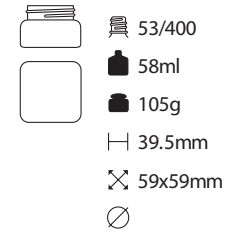

 眞 53/400
 58ml
 96g
 H 38mm

 ∅ 66.5mm

YC-0018

 鼻 30/400
 19.5ml
 42.5g
 29.7mm
 43x43mm

YC-0019

 鼻 38/400
 37.5ml
 70g
 37mm
 49x49mm

YC-0020

 鼻 48/400
 59ml
 105g
 38.5mm
 59x59mm

YC-0026

 鼻 45/400
 59ml
 90g
 53.5mm
 50.5mm

YC-0023

 鼻 53/400
 58ml
 105g
 41mm
 59mm

YC-0029

YC-0032

YC-0033

YC-0037

CJ00-035

JH-1744

L-1556

肩 20/415
■ 163ml
■ 171g
H 170.5mm
⊗
∅ 44mm

L-1058

肩 20/415
■ 109ml
■ 122g
H 112.50mm
⊗
∅ 44mm

L-1261

肩 24/410
■ 131ml
■ 144g
H 133mm
⊗ 43x55mm
∅

L-0556

肩 20/410
■ 57ml
■ 80g
H 94mm
⊗ 31x48mm
∅

L-1237

肩 24/410
■ 207ml
■ 195g
H 135mm
⊗
∅ 51mm

L-1019

肩 24/410
■ 107ml
■ 116g
H 104.5mm
⊗
∅ 48mm

L-0307

肩 22/400
■ 36ml
■ 54g
H 77.5mm
⊗
∅ 33mm