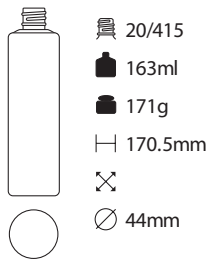

 眞 53/400
 58ml
 96g
 H 38mm

 ∅ 66.5mm

YC-0018

 鼻 30/400
 19.5ml
 42.5g
 29.7mm
 43x43mm

YC-0019

 鼻 38/400
 37.5ml
 70g
 37mm
 49x49mm

YC-0020

 鼻 48/400
 59ml
 105g
 38.5mm
 59x59mm

CJ00-035

JH-1744

L-1556

肩 20/415
■ 163ml
■ 171g
H 170.5mm
⊗
∅ 44mm

L-1058

肩 20/415
■ 109ml
■ 122g
H 112.50mm
⊗
∅ 44mm

L-1261

肩 24/410
■ 131ml
■ 144g
H 133mm
⊗ 43x55mm
∅

L-0556

肩 20/410
■ 57ml
■ 80g
H 94mm
⊗ 31x48mm
∅

L-1237

肩 24/410
■ 207ml
■ 195g
H 135mm
⊗
∅ 51mm

L-1019

肩 24/410
■ 107ml
■ 116g
H 104.5mm
⊗
∅ 48mm

L-0307

肩 22/400
■ 36ml
■ 54g
H 77.5mm
⊗
∅ 33mm

L-0208

肩 22/400
■ 28ml
■ 48g
H 66.5mm
⊗
∅ 33mm

L-1521

24/415
161ml
182g
147.7mm
68x35mm
Ø

L-1515

22/415
159ml
180g
147.7mm
64x34.5mm
Ø

L-1218

22/415
128ml
149g
133mm
60x30mm
Ø