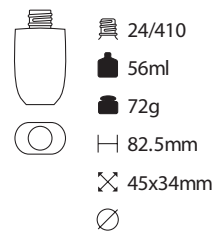

24/410
88ml
125g
H 122mm
54.5x33mm
Ø

L-0906

24/415
99ml
120g
H 103.5mm
68x35mm
Ø

L-1211

20/410
124ml
144g
H 126mm
39.5x45mm
Ø

L-1212

24/410
124ml
200g
H 90mm
65x41.5mm
Ø

L-0611

L-0506

L-0808

L-0605

L-1275

18/415
129ml
159g
H 145mm
45x28.8mm
56.6mm

L-0656

18/415
66ml
95g
H 122mm
45x28.8mm
46mm

L-0360

18/415
41ml
65g
H 96mm
45x28.8mm
41mm

L-0251

18/415
31ml
50g
H 84mm
45x28.8mm
38mm

L-0321

20/410
32ml
50g
H 70mm
40x28.8mm
31mm

L-0322

24/410
39ml
51g
H 61mm
46.3x36mm
31mm

L-0151

15/415
18ml
47g
H 70.7mm
45x28.8mm
31mm

L-0512

24/410
56ml
72g
H 82.5mm
45x34mm
31mm

L-1011

24/410
113ml
160g
H 126mm
51x36.5mm
31mm

L-1525

24/410
168ml
166g
H 137mm
56x43mm
31mm

L-1277