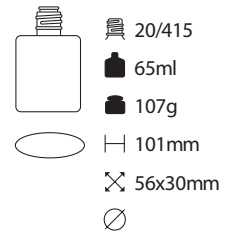

L-0556

肩 20/410
■ 57ml
■ 80g
H 94mm
⊗ 31x48mm
∅

L-1237

肩 24/410
■ 207ml
■ 195g
H 135mm
⊗
∅ 51mm

L-1019

肩 24/410
■ 107ml
■ 116g
H 104.5mm
⊗
∅ 48mm

L-0307

肩 22/400
■ 36ml
■ 54g
H 77.5mm
⊗
∅ 33mm

24/410
88ml
125g
H 122mm
54.5x33mm
Ø

L-0906

24/415
99ml
120g
H 103.5mm
68x35mm
Ø

L-1211

20/410
124ml
144g
H 126mm
39.5x45mm
Ø

L-1212

24/410
124ml
200g
H 90mm
65x41.5mm
Ø

L-0611

18/415
69ml
63g
H 70mm
Ø 56mm

L-1274

L-0558

L-0361

L-0363

L-0253

L-1517

L-0309

L-0506

L-0808

L-0605

L-1275

18/415
129ml
159g
H 145mm
45x28.8mm
56.6mm

L-0656

18/415
66ml
95g
H 122mm
45x28.8mm
46mm

L-0360