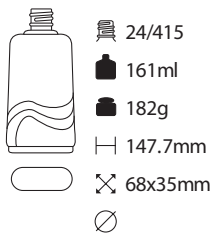

 58/400
 39ml
 140g
 35mm
 ∅
 ∅ 62mm

C-0901

 58/400
 96ml
 183g
 62.5mm
 ∅
 ∅ 61.8mm

C-1201

 68/400
 130ml
 165g
 44mm
 ∅
 ∅ 80mm

C-0356

 眞 45/400
 36.5ml
 74.5g
 H 35.4mm

 ∅ 55.4mm

CJ00-035

JH-1744

L-1556

肩 20/415
■ 163ml
■ 171g
H 170.5mm
⊗
∅ 44mm

L-1058

肩 20/415
■ 109ml
■ 122g
H 112.50mm
⊗
∅ 44mm

L-1261

肩 24/410
■ 131ml
■ 144g
H 133mm
⊗ 43x55mm
∅

L-0556

肩 20/410
■ 57ml
■ 80g
H 94mm
⊗ 31x48mm
∅

L-1237

肩 24/410
■ 207ml
■ 195g
H 135mm
⊗
∅ 51mm

L-1019

肩 24/410
■ 107ml
■ 116g
H 104.5mm
⊗
∅ 48mm

L-0307

肩 22/400
■ 36ml
■ 54g
H 77.5mm
⊗
∅ 33mm

L-0208

肩 22/400
■ 28ml
■ 48g
H 66.5mm
⊗
∅ 33mm

L-1521

24/415
161ml
182g
147.7mm
68x35mm
Ø

L-1515

22/415
159ml
180g
147.7mm
64x34.5mm
Ø

L-1218

22/415
128ml
149g
133mm
60x30mm
Ø