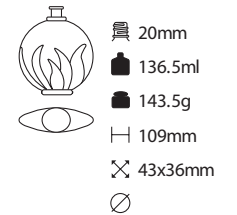

12013

Height 20mm
Capacity 105.1ml
Weight 124.9g
Height 93mm
Width 40x23mm
Diameter symbol

12014

Height 20mm
Capacity 100.3ml
Weight 129.7g
Height 116mm
Width 49x27mm
Diameter symbol

10004

Height 20mm
Capacity 80.2ml
Weight 100.8g
Height 122mm
Width 45x26mm
Diameter symbol

11013

Height 20mm
Capacity 58.4ml
Weight 102.9g
Height 110mm
Width 37x23mm
Diameter symbol

11014

Height 20mm
Capacity 106ml
Weight 121.7g
Height 123mm
Width 50x30mm
Diameter symbol

11019

Height 20mm
Capacity 80.2ml
Weight 100.8g
Height 122mm
Width 45x26mm
Diameter symbol

05018

-  高 15mm
-  29.3ml
-  57g
-  82mm
-  33x22mm
-  ∅

05031

-  高 15mm
-  28.6ml
-  58.4g
-  81mm
-  29x22mm
-  ∅

08002

-  高 20mm
-  59.1ml
-  89.9g
-  91mm
-  35x25mm
-  ∅

08013

-  高 15mm
-  54.6ml
-  83g
-  110mm
-  42x33mm
-  ∅

P-1001

肩 20mm
 容 106.1ml
 重 163.9g
 高 114mm
 宽 53x28mm
 底 ∅

P-1111

肩 20mm
 容 110ml
 重 160g
 高 124.5mm
 宽 66x42.9mm
 底 ∅

P-1116

肩 20mm
 容 110ml
 重 145g
 高 92.5mm
 宽 65.5x39.81mm
 底 ∅

P-1129

肩 20mm
 容 111ml
 重 165g
 高 105.6mm
 宽 71.1x32.55mm
 底 ∅