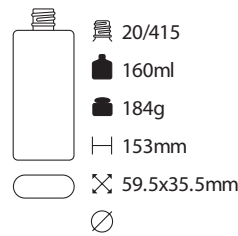

CJ00-035

JH-1744

L-1556

肩 20/415
■ 163ml
■ 171g
H 170.5mm
⊗
∅ 44mm

L-1058

肩 20/415
■ 109ml
■ 122g
H 112.50mm
⊗
∅ 44mm

L-1261

肩 24/410
■ 131ml
■ 144g
H 133mm
⊗ 43x55mm
∅

L-0556

肩 20/410
■ 57ml
■ 80g
H 94mm
⊗ 31x48mm
∅

L-1237

肩 24/410
■ 207ml
■ 195g
H 135mm
⊗
∅ 51mm

L-1019

肩 24/410
■ 107ml
■ 116g
H 104.5mm
⊗
∅ 48mm

L-0307

肩 22/400
■ 36ml
■ 54g
H 77.5mm
⊗
∅ 33mm

L-0208

肩 22/400
■ 28ml
■ 48g
H 66.5mm
⊗
∅ 33mm

L-1521

24/415
161ml
182g
147.7mm
68x35mm
Ø

L-1515

22/415
159ml
180g
147.7mm
64x34.5mm
Ø

L-1218

22/415
128ml
149g
133mm
60x30mm
Ø

L-1602

20/415
160ml
184g
153mm
59.5x35.5mm
Ø

L-0905

24/410
110ml
133g
135mm
60x34mm
Ø

L-1510

20/415
155ml
169g
138mm
70x33.5mm
Ø

L-1353

24/410
135ml
152g
103.5mm
53x40x41mm
Ø