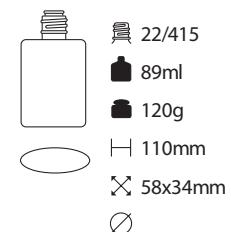

L-0556

肩 20/410
■ 57ml
■ 80g
H 94mm
⊗ 31x48mm
∅

L-1237

肩 24/410
■ 207ml
■ 195g
H 135mm
⊗
∅ 51mm

L-1019

肩 24/410
■ 107ml
■ 116g
H 104.5mm
⊗
∅ 48mm

L-0307

肩 22/400
■ 36ml
■ 54g
H 77.5mm
⊗
∅ 33mm

24/410
88ml
125g
H 122mm
54.5x33mm
Ø

L-0906

24/415
99ml
120g
H 103.5mm
68x35mm
Ø

L-1211

20/410
124ml
144g
H 126mm
39.5x45mm
Ø

L-1212

24/410
124ml
200g
H 90mm
65x41.5mm
Ø

L-0611

18/415
69ml
63g
H 70mm
Ø 56mm

L-1274

L-0558

L-0361

L-0363

L-0253

L-1517

L-0309

L-0506

L-0808

L-0605

L-1275

18/415
129ml
159g
H 145mm
45x28.8mm
56.6mm

L-0656

18/415
66ml
95g
H 122mm
45x28.8mm
46mm

L-0360