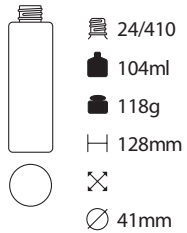

15/415
18ml
47g
H 70.7mm
45x28.8mm
31mm

L-0512

24/410
56ml
72g
H 82.5mm
45x34mm
31mm

L-1011

24/410
113ml
160g
H 126mm
51x36.5mm
31mm

L-1525

24/410
168ml
166g
H 137mm
56x43mm
31mm

L-1277

L-0751

L-0615

L-0207

L-1312

L-0410

L-0557

L-0355

24/410
131ml
145g
H 124mm
X
Ø 50mm

24/410
82ml
100g
H 101mm
X
Ø 44mm

24/410
71ml
90g
H 96.5mm
X
Ø 43mm

18/415
25ml
39g
H 71mm
X
Ø 31.5mm

24/410
129ml
161g
H 142mm
X 40.5x30.5mm
Ø

20/410
52ml
86g
H 101mm
X 36x26mm
Ø

20/410
56ml
83g
H 96mm
X 35x50mm
Ø

18/415
36ml
55g
H 83.6mm
X 31.7x40.8mm
Ø

YL-0039

YL-0038

L-0614

L-0327

YL-0036

YL-0035

YL-0034