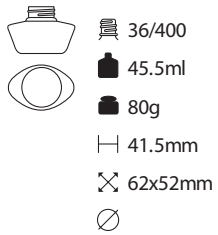

YC-0021

 鼻 38/400
 19.5ml
 42.5g
 30mm
 43mm

YC-0022

 鼻 48/400
 36.5ml
 70g
 33mm
 54mm

YC-0024

 鼻 33/400
 19ml
 42.5g
 37mm
 38mm

YC-0025

 鼻 38/400
 36.5ml
 60g
 47mm
 43mm

YC-0026

 鼻 45/400
 59ml
 90g
 53.5mm
 50.5mm

YC-0023

 鼻 53/400
 58ml
 105g
 41mm
 59mm

YC-0029

YC-0032

YC-0033

YC-0037

CJ00-035

JH-1744

L-1556

肩 20/415
■ 163ml
■ 171g
H 170.5mm
⊗
∅ 44mm

L-1058

肩 20/415
■ 109ml
■ 122g
H 112.50mm
⊗
∅ 44mm

L-1261

肩 24/410
■ 131ml
■ 144g
H 133mm
⊗ 43x55mm
∅

L-0556

肩 20/410
■ 57ml
■ 80g
H 94mm
⊗ 31x48mm
∅

L-1237

肩 24/410
■ 207ml
■ 195g
H 135mm
⊗
∅ 51mm

L-1019

肩 24/410
■ 107ml
■ 116g
H 104.5mm
⊗
∅ 48mm

L-0307

肩 22/400
■ 36ml
■ 54g
H 77.5mm
⊗
∅ 33mm