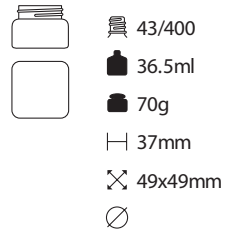

 眞 53/400
 58ml
 96g
 H 38mm

 ∅ 66.5mm

YC-0018

 鼻 30/400
 19.5ml
 42.5g
 29.7mm
 43x43mm

YC-0019

 鼻 38/400
 37.5ml
 70g
 37mm
 49x49mm

YC-0020

 鼻 48/400
 59ml
 105g
 38.5mm
 59x59mm

YC-0026

 鼻 45/400
 59ml
 90g
 53.5mm
 50.5mm

YC-0023

 鼻 53/400
 58ml
 105g
 41mm
 59mm

YC-0029

YC-0032

YC-0033

YC-0037

CJ00-035

JH-1744

L-1556

肩 20/415
■ 163ml
■ 171g
H 170.5mm
⊗
∅ 44mm

L-1058

肩 20/415
■ 109ml
■ 122g
H 112.50mm
⊗
∅ 44mm

L-1261

肩 24/410
■ 131ml
■ 144g
H 133mm
⊗ 43x55mm
∅

L-0556

肩 20/410
■ 57ml
■ 80g
H 94mm
⊗ 31x48mm
∅

L-1237

肩 24/410
■ 207ml
■ 195g
H 135mm
⊗
∅ 51mm

L-1019

肩 24/410
■ 107ml
■ 116g
H 104.5mm
⊗
∅ 48mm

L-0307

肩 22/400
■ 36ml
■ 54g
H 77.5mm
⊗
∅ 33mm