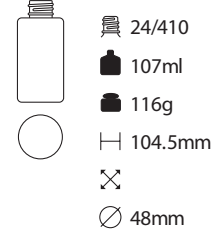

CJ00-035

JH-1744

L-1556

肩 20/415
■ 163ml
■ 171g
H 170.5mm
⊗
∅ 44mm

L-1058

肩 20/415
■ 109ml
■ 122g
H 112.50mm
⊗
∅ 44mm

L-1261

肩 24/410
■ 131ml
■ 144g
H 133mm
⊗ 43x55mm
∅

L-0556

肩 20/410
■ 57ml
■ 80g
H 94mm
⊗ 31x48mm
∅

L-1237

肩 24/410
■ 207ml
■ 195g
H 135mm
⊗
∅ 51mm

L-1019

肩 24/410
■ 107ml
■ 116g
H 104.5mm
⊗
∅ 48mm

L-0307

肩 22/400
■ 36ml
■ 54g
H 77.5mm
⊗
∅ 33mm

L-0208

肩 22/400
■ 28ml
■ 48g
H 66.5mm
⊗
∅ 33mm

L-1521

24/415
161ml
182g
147.7mm
68x35mm
Ø

L-1515

22/415
159ml
180g
147.7mm
64x34.5mm
Ø

L-1218

22/415
128ml
149g
133mm
60x30mm
Ø

L-1602

20/415
160ml
184g
153mm
59.5x35.5mm
Ø

L-0905

24/410
110ml
133g
135mm
60x34mm
Ø

L-1510

20/415
155ml
169g
138mm
70x33.5mm
Ø

L-1353

24/410
135ml
152g
103.5mm
53x40x41mm
Ø