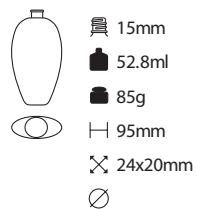

N-0164

 13/415
 16.5ml
 31g
 58.5mm
 33x21.5mm

N-0006

 13/415
 7.5ml
 23g
 48.62mm
 26x19.5mm

N-0061

 10/425
 5ml
 12.8g
 41.7mm
 12.2x17.2mm

N-0062

 10/425
 4.5ml
 13.8g
 41.2mm
 13.5x22.5mm

N-0064

 10/425
 5.4ml
 14g
 38mm
 33.6x18.2mm

CJ-0021

CJ-0901

CJ-1166

CJ00-012

CJ9-059

CJ9-060

CJ01-003

CJ01-004

15028

肩 20mm
 容 84.7ml
 重 165.3g
 高 118mm
 宽 42x30mm
 底 ∅

15046

肩 20mm
 容 103.6ml
 重 157.4g
 高 135mm
 宽 55x26mm
 底 ∅

15047

肩 20mm
 容 106.1ml
 重 153.9g
 高 100mm
 宽 62x42mm
 底 ∅

16009

肩 15mm
 容 93.5ml
 重 146.5g
 高 90mm
 宽 60x28mm
 底 ∅

16013

肩 20mm
 容 106ml
 重 162.2g
 高 120mm
 宽 43x36mm
 底 ∅

16014

肩 20mm
 容 114ml
 重 165.9g
 高 115mm
 宽 ∅
 底 ∅ 40mm

16038

肩 20mm
 容 100ml
 重 160g
 高 113.5mm
 宽 39x60mm
 底 ∅