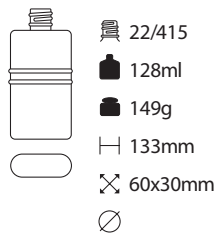

CJ00-035

JH-1744

L-1556

肩 20/415
■ 163ml
■ 171g
H 170.5mm
⊗
∅ 44mm

L-1058

肩 20/415
■ 109ml
■ 122g
H 112.50mm
⊗
∅ 44mm

L-1261

肩 24/410
■ 131ml
■ 144g
H 133mm
⊗ 43x55mm
∅

L-0556

肩 20/410
■ 57ml
■ 80g
H 94mm
⊗ 31x48mm
∅

L-1237

肩 24/410
■ 207ml
■ 195g
H 135mm
⊗
∅ 51mm

L-1019

肩 24/410
■ 107ml
■ 116g
H 104.5mm
⊗
∅ 48mm

L-0307

肩 22/400
■ 36ml
■ 54g
H 77.5mm
⊗
∅ 33mm

L-0208

肩 22/400
■ 28ml
■ 48g
H 66.5mm
⊗
∅ 33mm

L-1521

24/415
161ml
182g
147.7mm
68x35mm
Ø

L-1515

22/415
159ml
180g
147.7mm
64x34.5mm
Ø

L-1218

22/415
128ml
149g
133mm
60x30mm
Ø

L-1602

20/415
160ml
184g
153mm
59.5x35.5mm
Ø

L-0905

24/410
110ml
133g
135mm
60x34mm
Ø

L-1510

20/415
155ml
169g
138mm
70x33.5mm
Ø

L-1353

24/410
135ml
152g
103.5mm
53x40x41mm
Ø