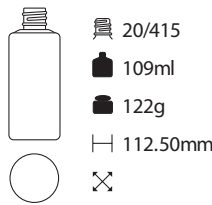

YC-0026

 鼻 45/400
 59ml
 90g
 53.5mm
 50.5mm

YC-0023

 鼻 53/400
 58ml
 105g
 41mm
 59mm

YC-0029

YC-0032

YC-0033

YC-0037

CJ00-035

JH-1744

L-1556

肩 20/415
■ 163ml
■ 171g
H 170.5mm
⊗
∅ 44mm

L-1058

肩 20/415
■ 109ml
■ 122g
H 112.50mm
⊗
∅ 44mm

L-1261

肩 24/410
■ 131ml
■ 144g
H 133mm
⊗ 43x55mm
∅

L-0556

肩 20/410
■ 57ml
■ 80g
H 94mm
⊗ 31x48mm
∅

L-1237

肩 24/410
■ 207ml
■ 195g
H 135mm
⊗
∅ 51mm

L-1019

肩 24/410
■ 107ml
■ 116g
H 104.5mm
⊗
∅ 48mm

L-0307

肩 22/400
■ 36ml
■ 54g
H 77.5mm
⊗
∅ 33mm

L-0208

肩 22/400
■ 28ml
■ 48g
H 66.5mm
⊗
∅ 33mm

L-1521

24/415
161ml
182g
147.7mm
68x35mm
Ø

L-1515

22/415
159ml
180g
147.7mm
64x34.5mm
Ø

L-1218

22/415
128ml
149g
133mm
60x30mm
Ø