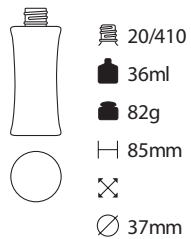

L-0556

肩 20/410
■ 57ml
■ 80g
H 94mm
⊗ 31x48mm
∅

L-1237

肩 24/410
■ 207ml
■ 195g
H 135mm
⊗
∅ 51mm

L-1019

肩 24/410
■ 107ml
■ 116g
H 104.5mm
⊗
∅ 48mm

L-0307

肩 22/400
■ 36ml
■ 54g
H 77.5mm
⊗
∅ 33mm

24/410
88ml
125g
H 122mm
54.5x33mm
Ø

L-0906

24/415
99ml
120g
H 103.5mm
68x35mm
Ø

L-1211

20/410
124ml
144g
H 126mm
39.5x45mm
Ø

L-1212

24/410
124ml
200g
H 90mm
65x41.5mm
Ø

L-0611

18/415
69ml
63g
H 70mm
Ø 56mm

L-1274

L-0558

L-0361

L-0363

L-0253

L-1517

L-0309

L-0506

L-0808

L-0605

L-1275

18/415
129ml
159g
H 145mm
45x28.8mm
56.6mm

L-0656

18/415
66ml
95g
H 122mm
45x28.8mm
46mm

L-0360