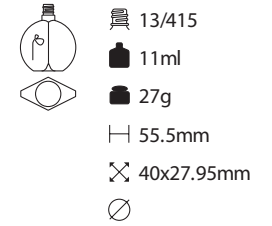

Y N-0065

 具 13/415
 ■ 8.5ml
 ■ 22g
 H 44.5mm
 X 31x20.4mm
 ∅

Y N-0085

 具 13/415
 ■ 14ml
 ■ 40g
 H 61.5mm
 X 39.5x20.8mm
 ∅

Y N-0035

 具 13/415
 ■ 8.5ml
 ■ 24g
 H 46.73mm
 X 20.8x20.8mm
 ∅

Y N-0056

 具 13/415H
 ■ 10.5ml
 ■ 32g
 H 55.5mm
 X 26.8x26.8mm
 ∅