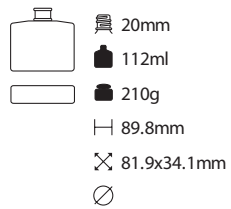

N-0164

 13/415
 16.5ml
 31g
 58.5mm
 33x21.5mm

N-0006

 13/415
 7.5ml
 23g
 48.62mm
 26x19.5mm

N-0061

 10/425
 5ml
 12.8g
 41.7mm
 12.2x17.2mm

N-0062

 10/425
 4.5ml
 13.8g
 41.2mm
 13.5x22.5mm

N-0064

 10/425
 5.4ml
 14g
 38mm
 33.6x18.2mm

CJ-0021

CJ-0901

CJ-1166

CJ00-012

CJ9-059

CJ9-060

CJ01-003

CJ01-004

15028

肩 20mm
 容 84.7ml
 重 165.3g
 高 118mm
 宽 42x30mm
 底 ∅

15046

肩 20mm
 容 103.6ml
 重 157.4g
 高 135mm
 宽 55x26mm
 底 ∅

15047

肩 20mm
 容 106.1ml
 重 153.9g
 高 100mm
 宽 62x42mm
 底 ∅

16009

肩 15mm
 容 93.5ml
 重 146.5g
 高 90mm
 宽 60x28mm
 底 ∅

16013

肩 20mm
 容 106ml
 重 162.2g
 高 120mm
 宽 43x36mm
 底 ∅

16014

肩 20mm
 容 114ml
 重 165.9g
 高 115mm
 宽 ∅
 底 ∅ 40mm

16038

肩 20mm
 容 100ml
 重 160g
 高 113.5mm
 宽 39x60mm
 底 ∅