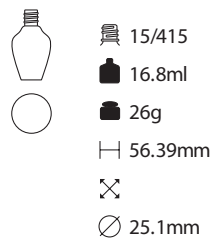

YN-0032

-  15/415
-  16.5ml
-  35g
-  51.89mm
-  28.5x28.5mm
- 

NP-9044

-  13/415
-  15.5ml
-  36g
-  56.5mm
-  28x28mm
- 

YN-0042

-  13/415
-  12ml
-  33g
-  51.5mm
-  24x24mm
- 

N-0132

-  13/415
-  15ml
-  45g
-  56.5mm
-  33x43.5mm
- 

YN-0016

-  13/415
-  6ml
-  17.5g
-  36mm
-  23x23mm
- 

YN-0066

-  13/415
-  12ml
-  33g
-  49.4mm
-  30x27mm
- 

CJ9-020

-  13/415
-  8.9ml
-  21g
-  40.43mm
-  25.2x29.8mm
- 

N-0158

-  13/415
-  16.8ml
-  31g
-  46.2mm
-  30x30mm
- 

N-0157

Y N-0052

Y N-0053

Y N-0084

N-0198

 13/415
 6ml
 14.8g
 52.95mm
 17.3mm

CJ9-053

 13/415
 9ml
 18.5g
 58.8mm
 17.5x21mm

N-0205

 13/415
 8.8ml
 26g
 57mm
 21x26.34mm

P-0036

 13/415
 8.5ml
 22g
 66.9mm
 23x17.65mm

CJ-0021

 15mm
 16.5ml
 31.5g
 73mm
 24x18mm

YN-0082

 10/425
 5.1ml
 22g
 43.8mm
 28.89x25.02mm