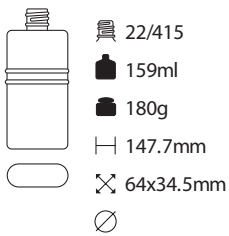

CJ00-035

JH-1744

L-1556

肩 20/415
■ 163ml
■ 171g
H 170.5mm
⊗
∅ 44mm

L-1058

肩 20/415
■ 109ml
■ 122g
H 112.50mm
⊗
∅ 44mm

L-1261

肩 24/410
■ 131ml
■ 144g
H 133mm
⊗ 43x55mm
∅

L-0556

肩 20/410
■ 57ml
■ 80g
H 94mm
⊗ 31x48mm
∅

L-1237

肩 24/410
■ 207ml
■ 195g
H 135mm
⊗
∅ 51mm

L-1019

肩 24/410
■ 107ml
■ 116g
H 104.5mm
⊗
∅ 48mm

L-0307

肩 22/400
■ 36ml
■ 54g
H 77.5mm
⊗
∅ 33mm

L-0208

肩 22/400
■ 28ml
■ 48g
H 66.5mm
⊗
∅ 33mm

L-1521

24/415
161ml
182g
147.7mm
68x35mm
Ø

L-1515

22/415
159ml
180g
147.7mm
64x34.5mm
Ø

L-1218

22/415
128ml
149g
133mm
60x30mm
Ø

L-1602

20/415
160ml
184g
153mm
59.5x35.5mm
Ø

L-0905

24/410
110ml
133g
135mm
60x34mm
Ø

L-1510

20/415
155ml
169g
138mm
70x33.5mm
Ø

L-1353

24/410
135ml
152g
103.5mm
53x40x41mm
Ø