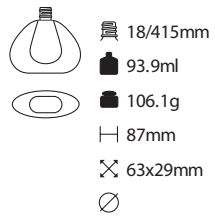

N-0164

 13/415
 16.5ml
 31g
 58.5mm
 33x21.5mm

N-0006

 13/415
 7.5ml
 23g
 48.62mm
 26x19.5mm

N-0061

 10/425
 5ml
 12.8g
 41.7mm
 12.2x17.2mm

N-0062

 10/425
 4.5ml
 13.8g
 41.2mm
 13.5x22.5mm

N-0064

 10/425
 5.4ml
 14g
 38mm
 33.6x18.2mm

CJ-0021

CJ-0901

CJ-1166

CJ00-012

CJ9-059

CJ9-060

CJ01-003

CJ01-004

15028

肩 20mm
 容 84.7ml
 重 165.3g
 高 118mm
 宽 42x30mm
 底 ∅

15046

肩 20mm
 容 103.6ml
 重 157.4g
 高 135mm
 宽 55x26mm
 底 ∅

15047

肩 20mm
 容 106.1ml
 重 153.9g
 高 100mm
 宽 62x42mm
 底 ∅