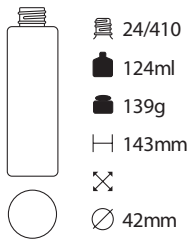

15/415
18ml
47g
H 70.7mm
45x28.8mm
31mm

L-0512

24/410
56ml
72g
H 82.5mm
45x34mm
31mm

L-1011

24/410
113ml
160g
H 126mm
51x36.5mm
31mm

L-1525

24/410
168ml
166g
H 137mm
56x43mm
31mm

L-1277

L-0751

L-0615

L-0207

L-1312

L-0410

L-0557

L-0355

24/410
131ml
145g
H 124mm
X
Ø 50mm

24/410
82ml
100g
H 101mm
X
Ø 44mm

24/410
71ml
90g
H 96.5mm
X
Ø 43mm

18/415
25ml
39g
H 71mm
X
Ø 31.5mm

24/410
129ml
161g
H 142mm
X 40.5x30.5mm
Ø

20/410
52ml
86g
H 101mm
X 36x26mm
Ø

20/410
56ml
83g
H 96mm
X 35x50mm
Ø

18/415
36ml
55g
H 83.6mm
X 31.7x40.8mm
Ø

YL-0039

YL-0038

L-0614

L-0327

YL-0036

YL-0035

YL-0034