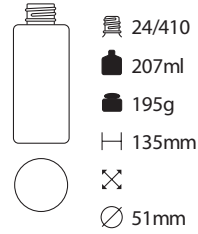

 眞 53/400
 58ml
 96g
 H 38mm

 ∅ 66.5mm

YC-0018

 鼻 30/400
 19.5ml
 42.5g
 29.7mm
 43x43mm

YC-0019

 鼻 38/400
 37.5ml
 70g
 37mm
 49x49mm

YC-0020

 鼻 48/400
 59ml
 105g
 38.5mm
 59x59mm

CJ00-035

JH-1744

L-1556

肩 20/415
■ 163ml
■ 171g
H 170.5mm
⊗
∅ 44mm

L-1058

肩 20/415
■ 109ml
■ 122g
H 112.50mm
⊗
∅ 44mm

L-1261

肩 24/410
■ 131ml
■ 144g
H 133mm
⊗ 43x55mm
∅

L-0556

肩 20/410
■ 57ml
■ 80g
H 94mm
⊗ 31x48mm
∅

L-1237

肩 24/410
■ 207ml
■ 195g
H 135mm
⊗
∅ 51mm

L-1019

肩 24/410
■ 107ml
■ 116g
H 104.5mm
⊗
∅ 48mm

L-0307

肩 22/400
■ 36ml
■ 54g
H 77.5mm
⊗
∅ 33mm

L-0208

肩 22/400
■ 28ml
■ 48g
H 66.5mm
⊗
∅ 33mm

L-1521

24/415
161ml
182g
147.7mm
68x35mm
Ø

L-1515

22/415
159ml
180g
147.7mm
64x34.5mm
Ø

L-1218

22/415
128ml
149g
133mm
60x30mm
Ø