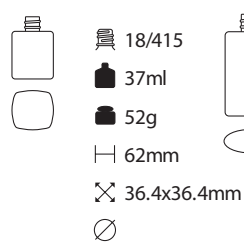

L-0556

肩 20/410
■ 57ml
■ 80g
H 94mm
⊗ 31x48mm
∅

L-1237

肩 24/410
■ 207ml
■ 195g
H 135mm
⊗
∅ 51mm

L-1019

肩 24/410
■ 107ml
■ 116g
H 104.5mm
⊗
∅ 48mm

L-0307

肩 22/400
■ 36ml
■ 54g
H 77.5mm
⊗
∅ 33mm

L-0208

肩 22/400
■ 28ml
■ 48g
H 66.5mm
⊗
∅ 33mm

L-1521

24/415
161ml
182g
147.7mm
68x35mm
Ø

L-1515

22/415
159ml
180g
147.7mm
64x34.5mm
Ø

L-1218

22/415
128ml
149g
133mm
60x30mm
Ø

L-1602

20/415
160ml
184g
153mm
59.5x35.5mm
Ø

L-0905

24/410
110ml
133g
135mm
60x34mm
Ø

L-1510

20/415
155ml
169g
138mm
70x33.5mm
Ø

L-1353

24/410
135ml
152g
103.5mm
53x40x41mm
Ø

L-1511

24/410
155ml
145g
135.5mm
Ø 48mm

L-0105

L-0313

YP-0021

L-060

L-0319

L-0002