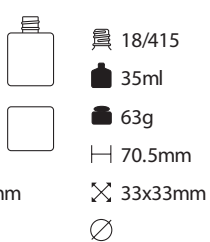

L-0556

肩 20/410
■ 57ml
■ 80g
H 94mm
⊗ 31x48mm
∅

L-1237

肩 24/410
■ 207ml
■ 195g
H 135mm
⊗
∅ 51mm

L-1019

肩 24/410
■ 107ml
■ 116g
H 104.5mm
⊗
∅ 48mm

L-0307

肩 22/400
■ 36ml
■ 54g
H 77.5mm
⊗
∅ 33mm

L-0208

肩 22/400
■ 28ml
■ 48g
H 66.5mm
⊗
∅ 33mm

L-1521

24/415
161ml
182g
147.7mm
68x35mm
Ø

L-1515

22/415
159ml
180g
147.7mm
64x34.5mm
Ø

L-1218

22/415
128ml
149g
133mm
60x30mm
Ø

L-1602

20/415
160ml
184g
153mm
59.5x35.5mm
Ø

L-0905

24/410
110ml
133g
135mm
60x34mm
Ø

L-1510

20/415
155ml
169g
138mm
70x33.5mm
Ø

L-1353

24/410
135ml
152g
103.5mm
53x40x41mm
Ø

L-1511

24/410
155ml
145g
135.5mm
Ø 48mm

L-0105

L-0313

YP-0021

L-060

L-0319

L-0002