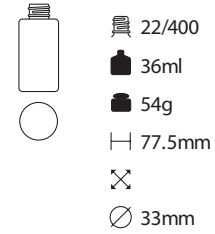

CJ00-035

JH-1744

L-1556

肩 20/415
■ 163ml
■ 171g
H 170.5mm
⊗
∅ 44mm

L-1058

肩 20/415
■ 109ml
■ 122g
H 112.50mm
⊗
∅ 44mm

L-1261

肩 24/410
■ 131ml
■ 144g
H 133mm
⊗ 43x55mm
∅

L-0556

肩 20/410
■ 57ml
■ 80g
H 94mm
⊗ 31x48mm
∅

L-1237

肩 24/410
■ 207ml
■ 195g
H 135mm
⊗
∅ 51mm

L-1019

肩 24/410
■ 107ml
■ 116g
H 104.5mm
⊗
∅ 48mm

L-0307

肩 22/400
■ 36ml
■ 54g
H 77.5mm
⊗
∅ 33mm

L-0208

肩 22/400
■ 28ml
■ 48g
H 66.5mm
⊗
∅ 33mm

L-1521

24/415
161ml
182g
147.7mm
68x35mm
Ø

L-1515

22/415
159ml
180g
147.7mm
64x34.5mm
Ø

L-1218

22/415
128ml
149g
133mm
60x30mm
Ø

L-1602

20/415
160ml
184g
153mm
59.5x35.5mm
Ø

L-0905

24/410
110ml
133g
135mm
60x34mm
Ø

L-1510

20/415
155ml
169g
138mm
70x33.5mm
Ø

L-1353

24/410
135ml
152g
103.5mm
53x40x41mm
Ø