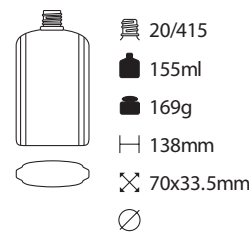

L-0556

肩 20/410
■ 57ml
■ 80g
H 94mm
⊗ 31x48mm
∅

L-1237

肩 24/410
■ 207ml
■ 195g
H 135mm
⊗
∅ 51mm

L-1019

肩 24/410
■ 107ml
■ 116g
H 104.5mm
⊗
∅ 48mm

L-0307

肩 22/400
■ 36ml
■ 54g
H 77.5mm
⊗
∅ 33mm

L-0208

肩 22/400
■ 28ml
■ 48g
H 66.5mm
⊗
∅ 33mm

L-1521

24/415
161ml
182g
147.7mm
68x35mm
Ø

L-1515

22/415
159ml
180g
147.7mm
64x34.5mm
Ø

L-1218

22/415
128ml
149g
133mm
60x30mm
Ø

L-1602

20/415
160ml
184g
153mm
59.5x35.5mm
Ø

L-0905

24/410
110ml
133g
135mm
60x34mm
Ø

L-1510

20/415
155ml
169g
138mm
70x33.5mm
Ø

L-1353

24/410
135ml
152g
103.5mm
53x40x41mm
Ø

L-1511

24/410
155ml
145g
135.5mm
Ø 48mm

L-0105

L-0313

YP-0021

L-060

L-0319

L-0002