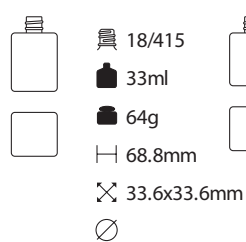

L-0556

肩 20/410
■ 57ml
■ 80g
H 94mm
⊗ 31x48mm
∅

L-1237

肩 24/410
■ 207ml
■ 195g
H 135mm
⊗
∅ 51mm

L-1019

肩 24/410
■ 107ml
■ 116g
H 104.5mm
⊗
∅ 48mm

L-0307

肩 22/400
■ 36ml
■ 54g
H 77.5mm
⊗
∅ 33mm

L-1602

20/415
160ml
184g
153mm
59.5x35.5mm
Ø

L-0905

24/410
110ml
133g
135mm
60x34mm
Ø

L-1510

20/415
155ml
169g
138mm
70x33.5mm
Ø

L-1353

24/410
135ml
152g
103.5mm
53x40x41mm
Ø

L-1511

24/410
155ml
145g
135.5mm
Ø 48mm

L-0105

L-0313

YP-0021

L-060

L-0319

L-0002

24/410
88ml
125g
H 122mm
54.5x33mm
Ø

L-0906

24/415
99ml
120g
H 103.5mm
68x35mm
Ø

L-1211

20/410
124ml
144g
H 126mm
39.5x45mm
Ø

L-1212

24/410
124ml
200g
H 90mm
65x41.5mm
Ø

L-0611